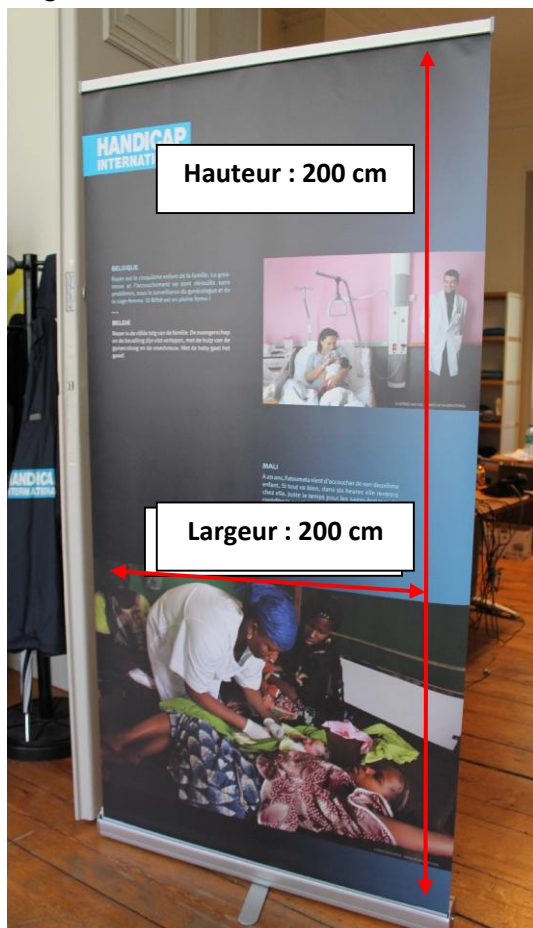

## Samenstelling

De expo bestaat uit :

- ofwel 14 roll-ups (enkele zijde bedrukt)
- ofwel 7 roll-ups (recto verso bedrukt)

Elke hoer bevat : een cassette waar de bache in opgerold zit en een plooibare stang waaraan je de bache kan aan bevestigen.

## Afmetingen

Breedte : 100 cm

Hoogte : 200 cm

#### OPGEPAST BIJ HET DEMONTEREN

Laat de bache zich voorzichtig oprollen. Hou goed de volgorde van de panelen bij. De expo bestaat uit verschillende thematieken (zwangerschap, geboorte en opgroeien). Er bestaat een systeem met gekleurde stickers om de panelen van verschillende thematieken van elkaar te onderscheiden.